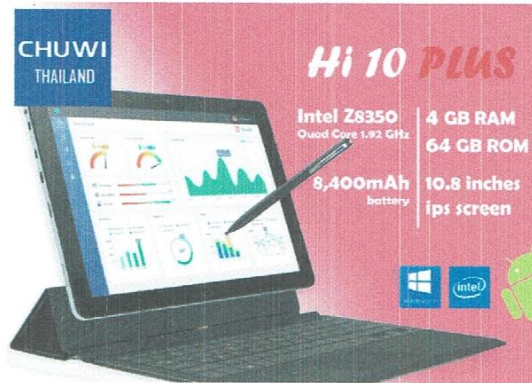

CHUWI
THAILAND

บริษัท ชูวี่ (ประเทศไทย) จำกัด

341/224 ซ.สุขุมวิท 101/1 แขวงบางจาก เขตพระโขนง กรุงเทพมหานคร 10260

โทร 02-747-9063 แฟกซ์ 02 397 0715 มือถือ 099-192-4691, 093-265-9514

แท็บเล็ต Chuwi รุ่น Hi10 Plus

คุณสมบัติ:

Tablet

Chuwi Tablet Hi10

Plus

- มีระบบปฏิบัติการ Android 5.1 , Windows 10
- มีหน่วยประมวลผลกลาง Intel Z8350 Quad cores 1.44 GHz
- มีหน่วยประมวลผลหน้าจอ intel gen 8 graphic
- มี RAM 4GB
- มี Storage 64GB
- มีหน้าจอ 10.8 Inches 2160*1440 pixels IPS 2K
- มี Battery 8,400 mAh
- มีความละเอียดกล้อง 2 MP front, rear
- มี Micro USB 1 port
- มี Mini HDMI 1 port
- รองรับ SD card support upto 128GB
- รองรับ wireless 2.4 GHz

บริษัท ชูวี่ (ประเทศไทย) จำกัด เป็นผู้แทนจำหน่ายแต่เพียงผู้เดียวในประเทศไทย

สนใจสั่งซื้อสินค้าราคาปลีก/ส่ง หรือต้องการติดต่อขอสมัครเพื่อเป็นตัวแทนจำหน่าย โทร 02-747-9063
มือถือ 099-192-4691, 094 529 9265 หรือ อีเมล info@chuwi.co.th